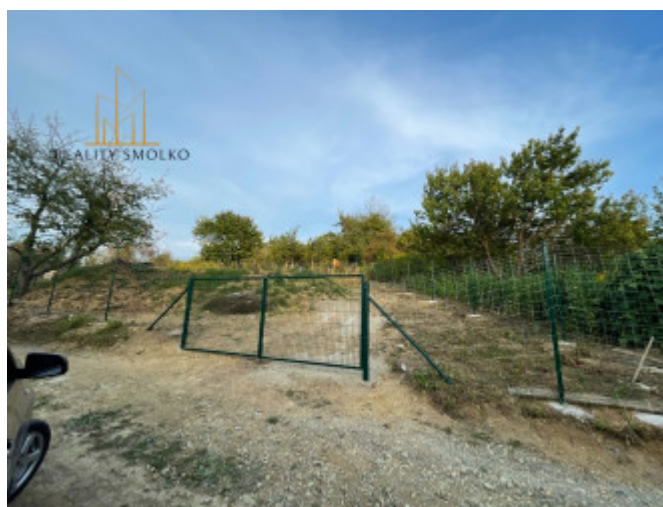

úspory. Preto nenechajte nič na náhodu a obráťte sa na odborníkov.

Sme tu pre Vás - Bezpečne Vás prevedieme celým procesom od kvalitnej propagácie Vašej nehnuteľnosti až po jej odovzdanie. Sme Váš osobný sprievodca svetom realít. Pokojný spánok našich klientov je pre nás prioritou.

Svojim klientom ponúkame individuálny, ľudský prístup a komplexné služby v obore, no hlavne sú pre našich klientov tieto služby bez poplatkov:

- Realitní makléri len s dlhoročnou praxou a reálnymi skúsenosťami v oblasti realít - U nás je kvalita služieb a zabezpečenie klienta skutočne na prvom mieste
- 3D vizualizácie (3D virtuálne obhliadky nehnuteľnosti)
- Profesionálne Promo-Video obhliadky
- Natáčanie nehnuteľnosti dronom
- Profesionálne nafotenie nehnuteľnosti
- Masívna kampaň na webe - topovanie na jednotlivých portáloch
- Bannery
- Kvalitný právny servis - zmluvy pripravené našim právnym oddelením na mieru každému klientovi

REALITNÝ MAKLÉR

Maklér:

Ing. Iveta Adamovičová

Telefón:

0904 898 696

E-mail:

adamovicova@realitysmolko.sk