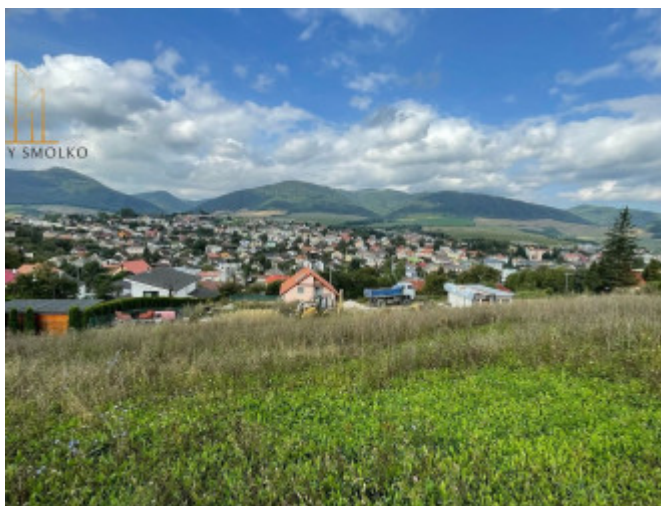

klientov je pre nás prioritou.

Svojim klientom ponúkame individuálny, ľudský prístup a komplexné služby v obore, no hlavne sú pre našich klientov tieto služby bez poplatkov:

- *- Realitní makléri len s dlhoročnou praxou a reálnymi skúsenosťami v oblasti realít - U nás je kvalita služieb a zabezpečenie klienta skutočne na prvom mieste*
- *- 3D vizualizácie (3D virtuálne obhliadky nehnuteľnosti)*
- *- Profesionálne Promo-Video obhliadky*
- *- Natáčanie nehnuteľnosti dronom*
- *- Profesionálne nafotenie nehnuteľnosti*
- *- Masívna kampaň na webe - topovanie na jednotlivých portáloch*
- *- Bannery*
- *- Kvalitný právny servis - zmluvy pripravené našim právnym oddelením na mieru každému klientovi.*

REALITNÝ MAKLÉR

Maklér:

Telefón:

E-mail:

Miroslav Šimoňák

0911562592

simonak@realitysmolko.sk